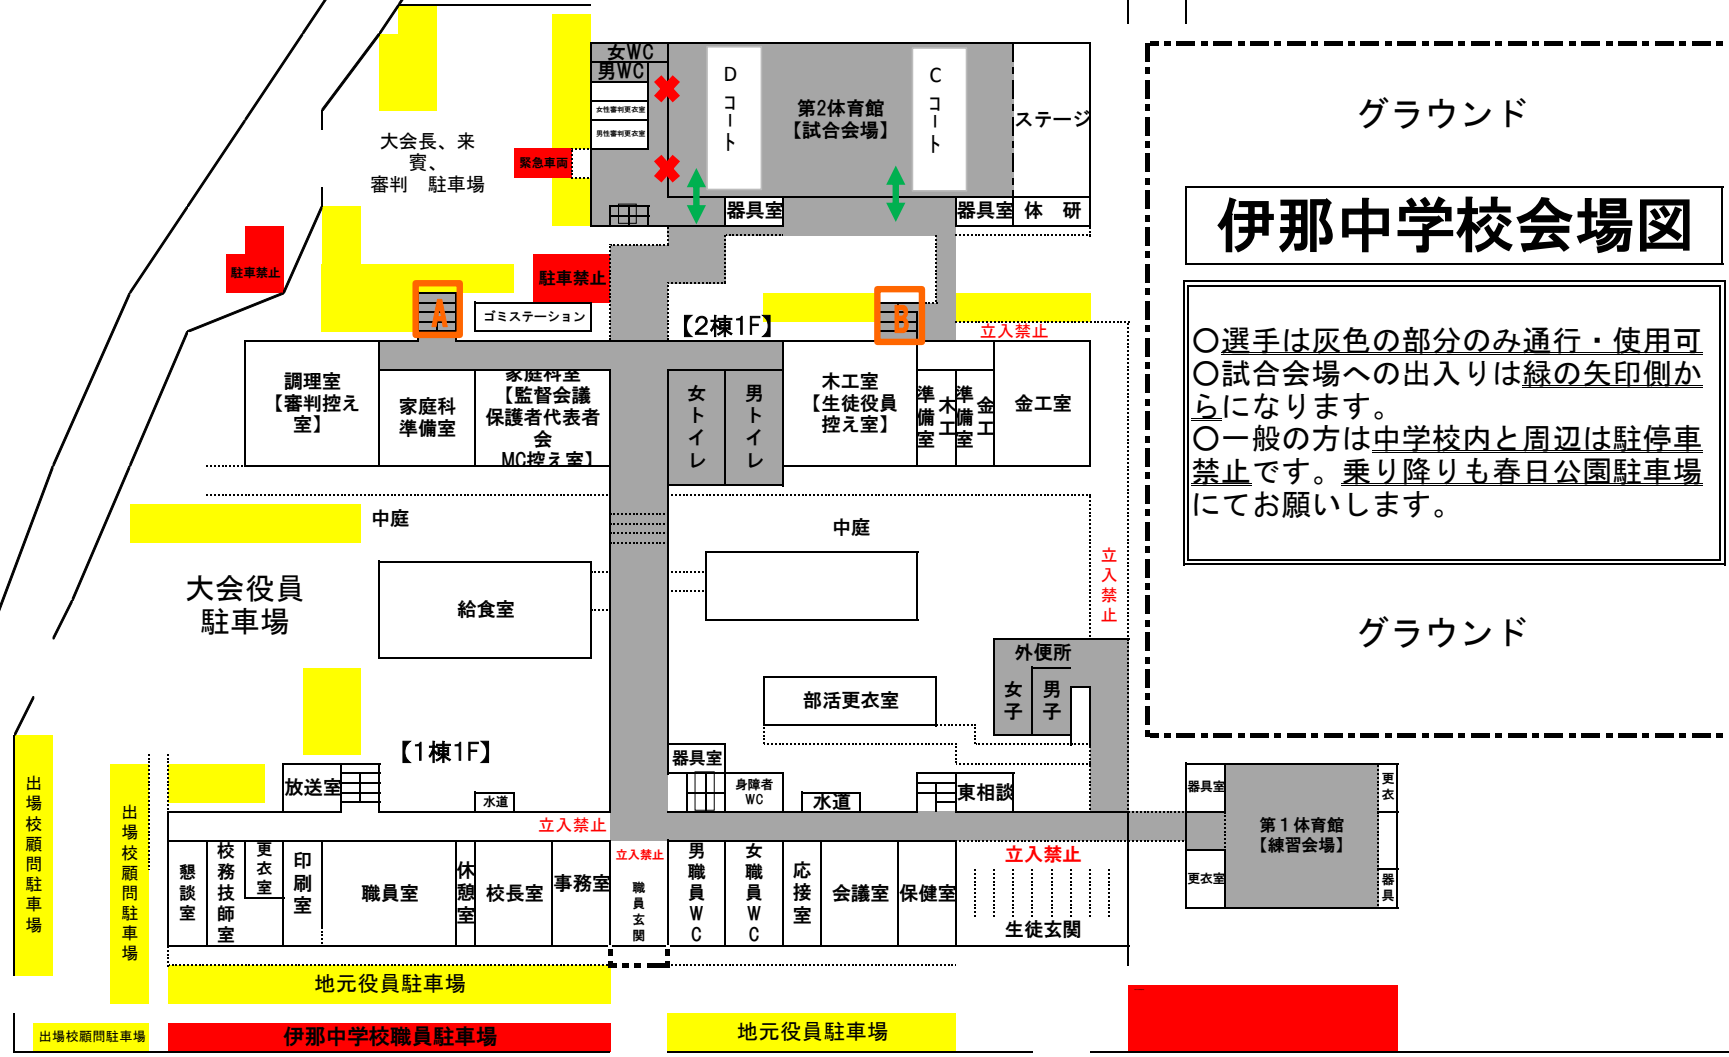

※本大会が気持ちよく実施されますよう、すべての皆様のご協力をお願い申し上げます。

**保育園
駐車禁止**

A 【2棟2F】

B

大会長、来
賓、
審判 駐車場

グラウンド

伊那中学校会場図

○選手は灰色の部分のみ通行・使用可
○試合会場への出入りは緑の矢印側からになります。
○一般の方は中学校内と周辺は駐停車禁止です。乗り降りも春日公園駐車場にてお願いします。

グラウンド

出場校顧問駐車場

出場校顧問駐車場

職員室 休憩室 校長室 事務室

地元役員駐車場

伊那中学校職員駐車場

地元役員駐車場

医療機関
駐車禁止