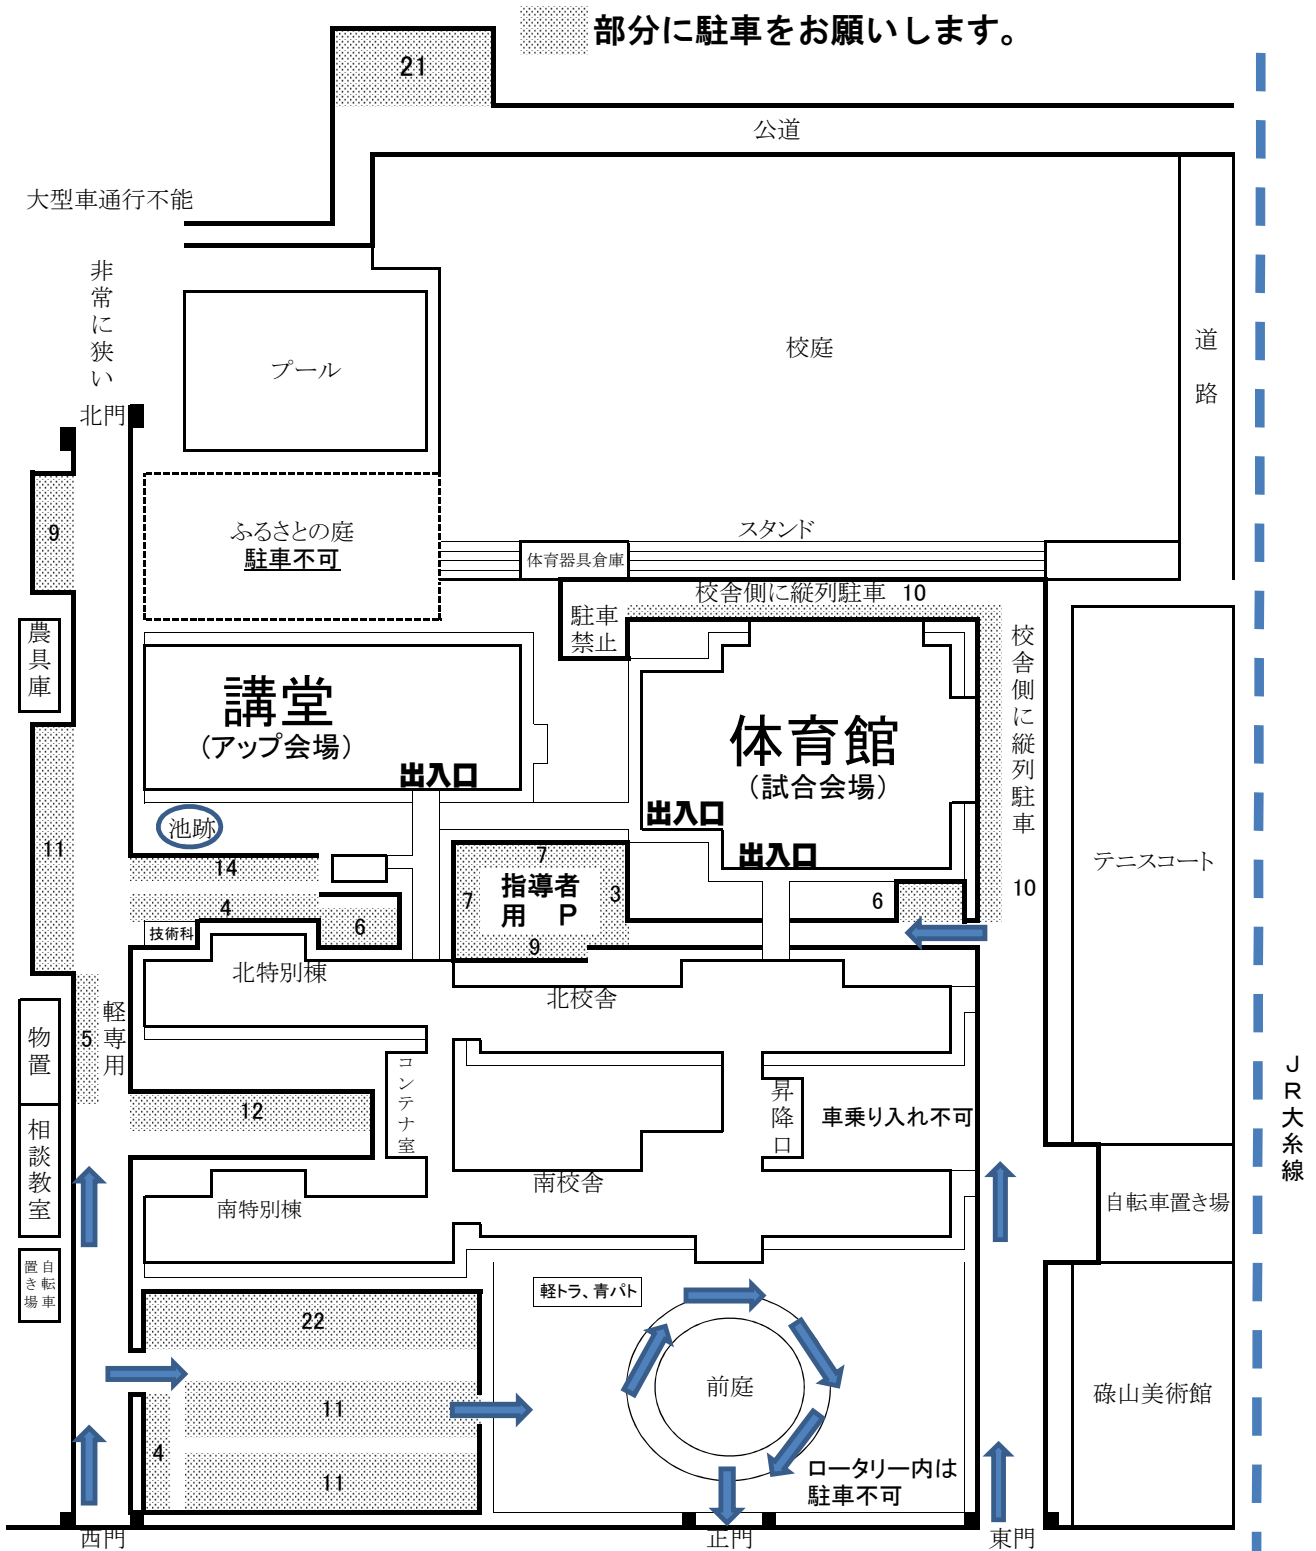

穂高東中学校 駐車スペースについて

※大型バスでの来校は、事前に連絡してください。

部分に駐車をお願いします。

- 敷地内の通行は安全に十分配慮してください。
- 碌山美術館、研成ホール駐車場には停めないでください。

碌山館駐車場

研成ホール駐車場